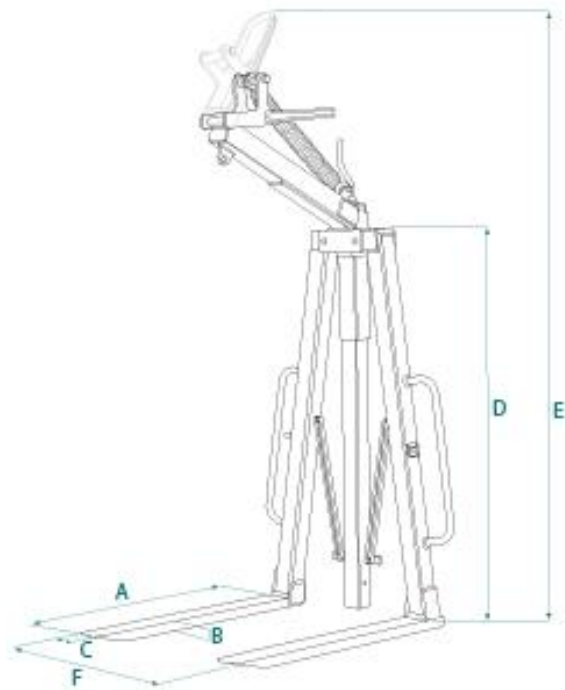

## Technische Daten

Code	Beschreibung	Abmessungen						Max (kg)	Gewicht (kg)
		A	B	C	D	E	F		
MBA-06A	Ladegabel	1000	25	80	1300	2400	400-1600	600	95
MBA-10A	Ladegabel	1000	25	90	1300	2400	400-1600	1000	120
MBA-15A	Ladegabel	1000	30	90	1300	2400	400-1600	1500	130
MBA-20A	Ladegabel	1000	35	100	1300	2400	400-1600	2000	150
MBA-25A	Ladegabel	1000	40	90	1300	2400	400-1600	2500	180
MBA-30A	Ladegabel	1000	35	120	1300	2400	400-1600	3000	190

- **Gabeln stufenlos verstellbar über Handrad**
- **Zugfeder als automatischer Gewichtsausgleich**