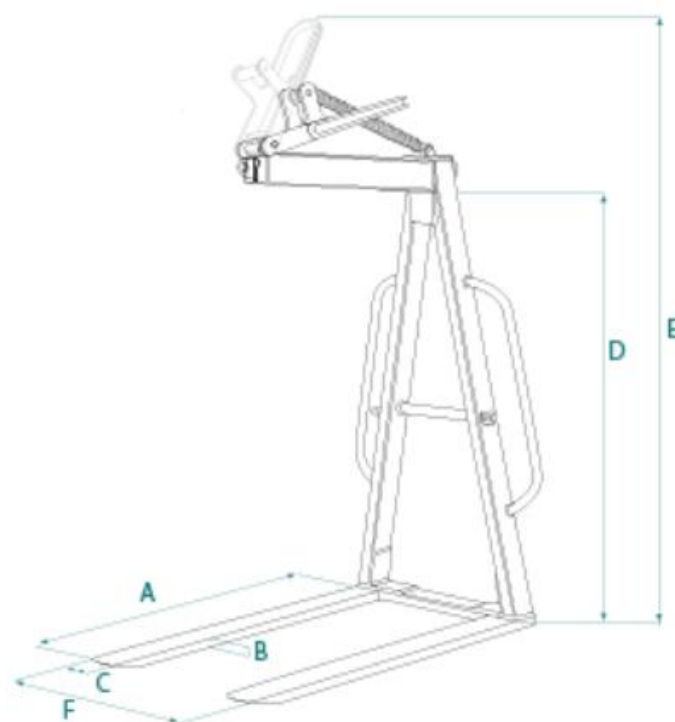

## Technische Daten

- Ladehöhe und Gabeln sind fest eingestellt
- mit Federausgleich

## Technische Daten

Code	Beschreibung	Abmessungen						Max (kg)	Gewicht (kg)
		A	B	C	D	E	F		
MBL-A06	Ladegabel	1000	25	80	1100	1500	580	600	75
MBL-A10	Ladegabel	1000	25	90	1100	1500	580	1000	80
MBL-A15	Ladegabel	1000	30	90	1400	1800	700	1500	105
MBL-A20	Ladegabel	1000	35	100	1400	1800	700	2000	130
MBL-A25	Ladegabel	1000	40	90	1400	1800	700	2500	155
MBL-A30	Ladegabel	1000	35	120	1750	1800	700	3000	190
MBL-A15H	Ladegabel	1000	30	90	1750	2200	700	1000	120
MBL-A20H	Ladegabel	1000	35	100	1750	2200	700	1500	145
MBL-A25H	Ladegabel	1000	40	90	1750	2200	700	2000	175
MBL-A30H	Ladegabel	1000	35	120	1750	2200	700	2500	205