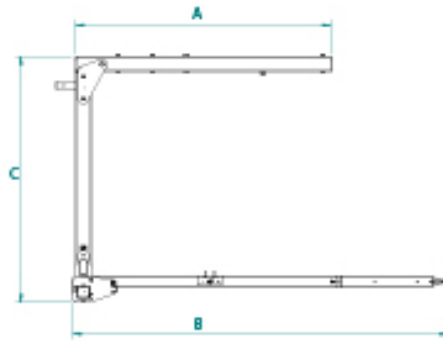

## Technische Daten

Code	Beschreibung	Abmessungen (mm)					Max (kg)	Gewicht (kg)
		A	B	C	D	E		
FRC-1/1100	Ladegabel	3000	4410	2947	1490	1100	1000	505
FRC-1/2000	Ladegabel	3000	4410	2947	2390	2000	1000	575