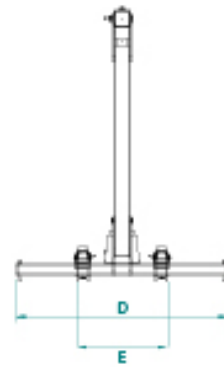

# Ladegabel FRC

## Technische Daten

Code	Beschreibung	Abmessungen (mm)					Max (kg)	Gewicht (kg)
		A	B	C	D	E		
FRC-1/1100	Ladegabel	3000	4410	2947	1490	1100	1000	505
FRC-1/2000	Ladegabel	3000	4410	2947	2390	2000	1000	575

- **Gabel zum Heben von großen Teilen**
- **Für den Transport einklappbar**