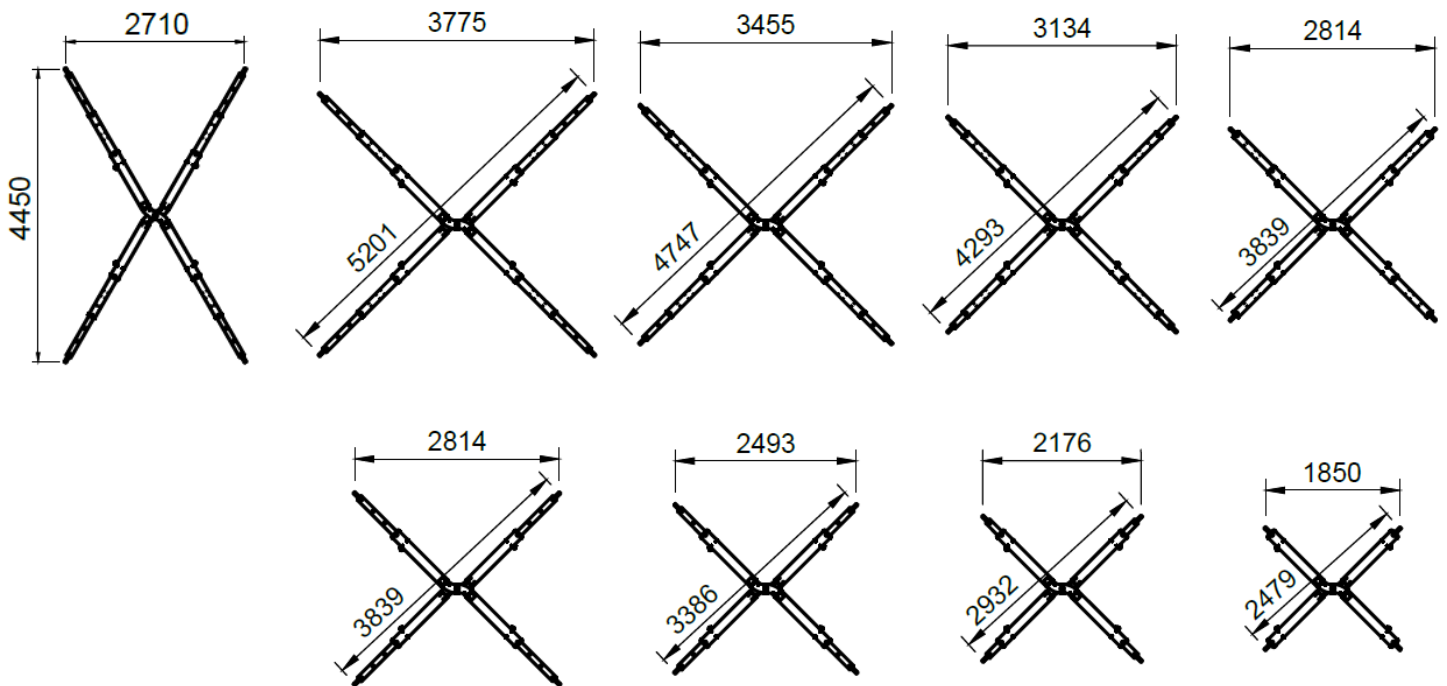

#### Abmessungen

#### Anschlagwinkel:

45° = 10 t max.

# Aluminium Teleskoptraverse

## Technische Daten

Code	Beschreibung	WLL (t)	Gewicht (kg)	Längen (mm)
Aluex 18+	Alu Teleskoptraverse	18	138	2510 - 5234