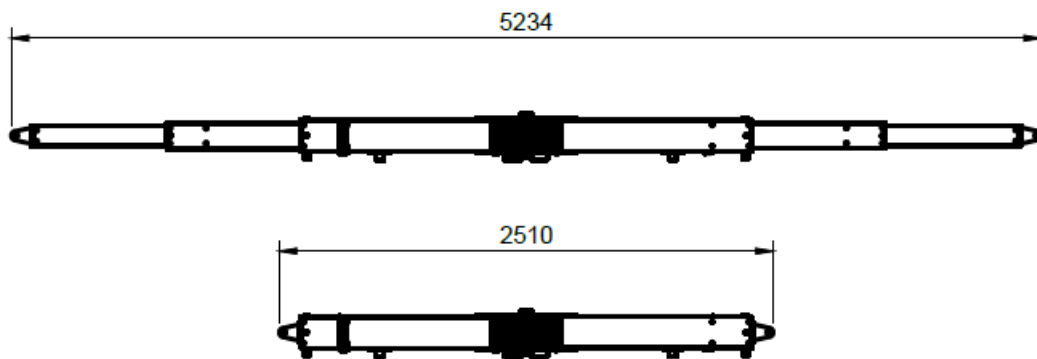

# Aluminium Teleskoptraverse

#### Abmessungen

## Technische Daten

Code	Beschreibung	WLL (t)	Gewicht (kg)	Längen (mm)
Aluex 18+	Alu Teleskoptraverse	18	138	2510 - 5234