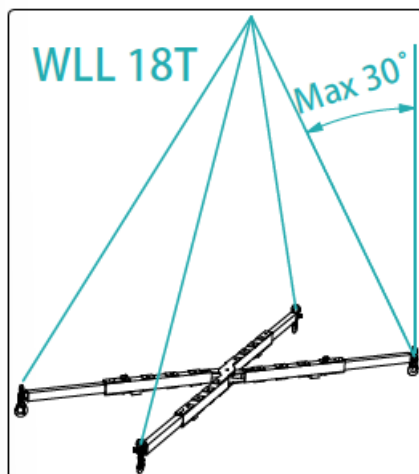

## Aluex 18+

#### Abmessungen

#### Anschlagwinkel:

45° = 10 t max.

## Technische Daten

Code	Beschreibung	WLL (t)	Gewicht (kg)	Längen (mm)
Aluex 18+	Alu Teleskoptraverse	18	138	2510 - 5234