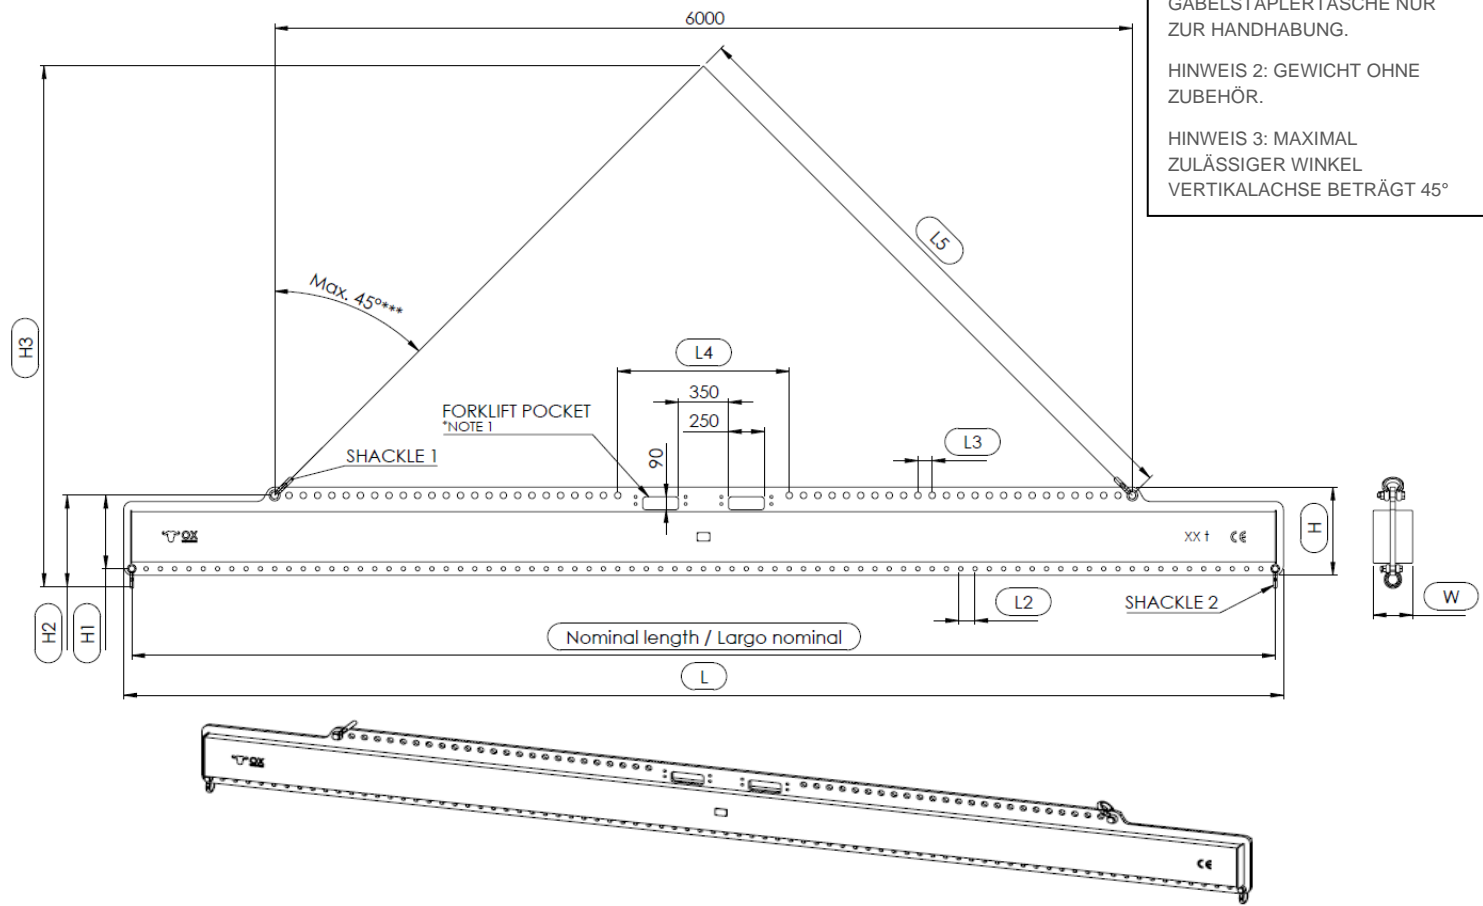

## Technische Daten

CONFIGURATION B

HINWEIS 1:  
GABELSTAPLERTASCHE NUR  
ZUR HANDHABUNG.

HINWEIS 2: GEWICHT OHNE  
ZUBEHÖR.

HINWEIS 3: MAXIMAL  
ZULÄSSIGER WINKEL  
VERTIKALACHSE BETRÄGT 45°

### Abmessungen