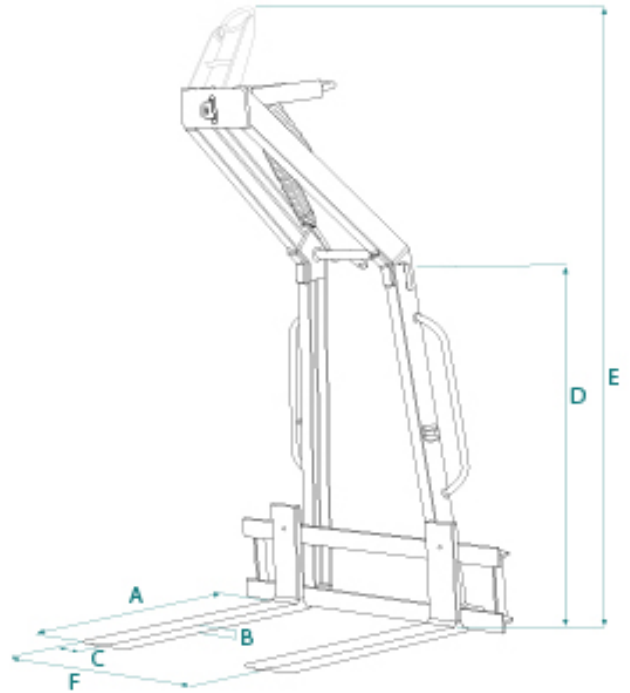

## Technische Daten

Code	Beschreibung	Abmessungen						Max (kg)	Gewicht (kg)
		A	B	C	D	E	F		
ITA-06	Ladegabel	1000	25	80	1250	2500	160-850	600	95
ITA-10	Ladegabel	1000	25	90	1250	2500	180-850	1000	135
ITA-13	Ladegabel	2200	25	90	1250	2500	180-850	1300	145
ITA-15	Ladegabel	2200	30	90	1250	2500	180-1200	1500	165
ITA-20	Ladegabel	2200	30	120	1250	2500	240-1200	2000	190

- **Gabeln in der Breite verstellbar**
- **Zugfeder als automatischer Gewichtsausgleich**