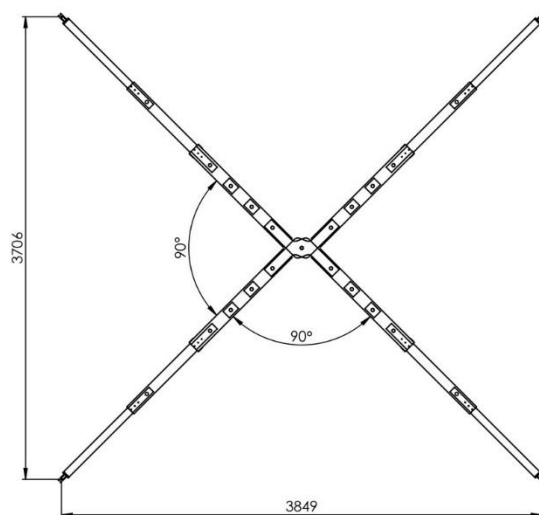

#### Abmessungen

##### Aluex 10+

WLL (t)	10
Length Y (cm)	254
Length X (cm)	540
Weight (kg)	75

## Technische Daten

Code	Beschreibung	WLL (t)	Gewicht (kg)	Längen (mm)
Aluex 10+	Alu Teleskoptraverse	10	75	2540 - 5400

### Anschlagwinkel:

WLL 10 ton