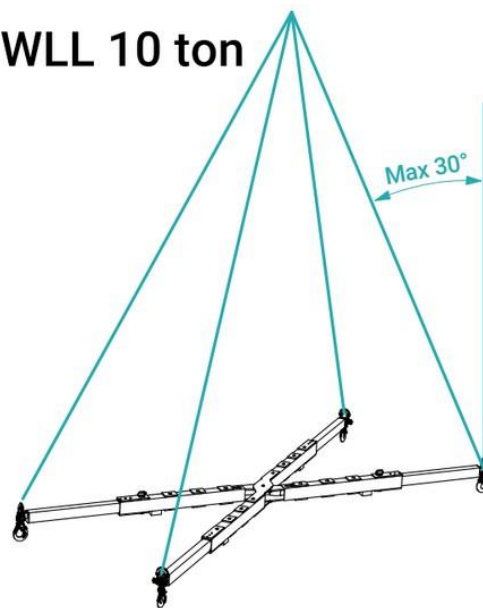

#### Abmessungen

##### Aluex 10+

WLL (t)	10
Length Y (cm)	254
Length X (cm)	540
Weight (kg)	75

# Aluminium Teleskoptraverse

### Anschlagwinkel:

WLL 10 ton