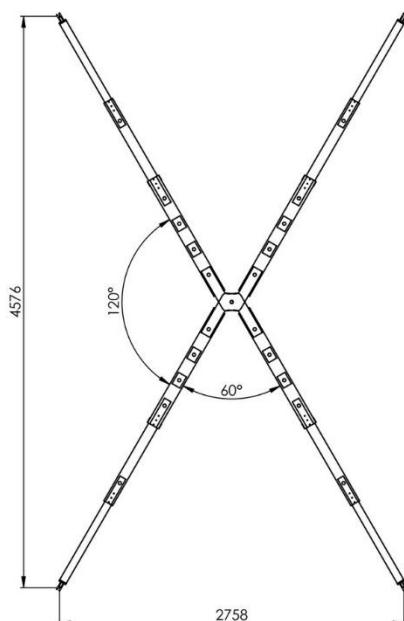

#### Abmessungen

##### Aluex 10+

WLL (t)	10
Length Y (cm)	254
Length X (cm)	540
Weight (kg)	75

## Technische Daten

Code	Beschreibung	WLL (t)	Gewicht (kg)	Längen (mm)
Aluex 10+	Alu Teleskoptraverse	10	75	2540 - 5400

### Anschlagwinkel:

WLL 10 ton