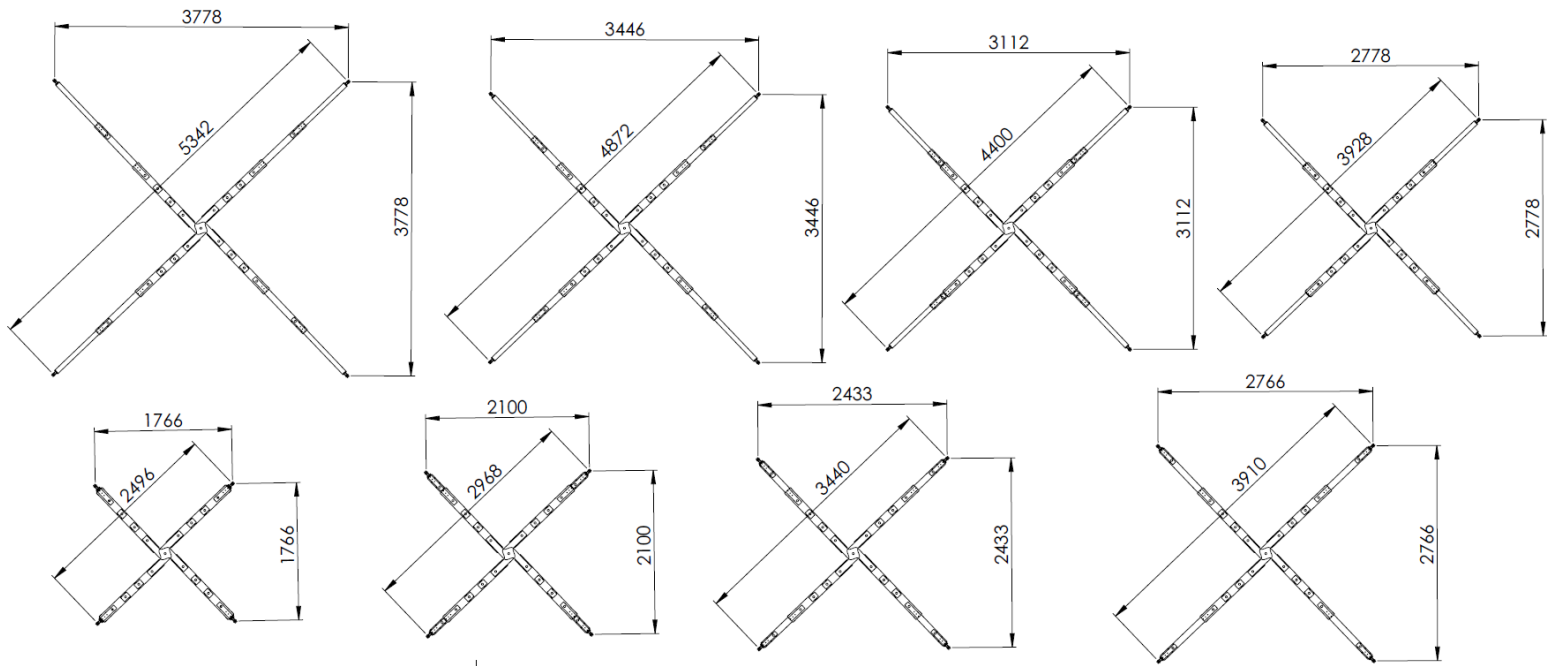

Aluminium Teleskoptraverse

Technische Daten