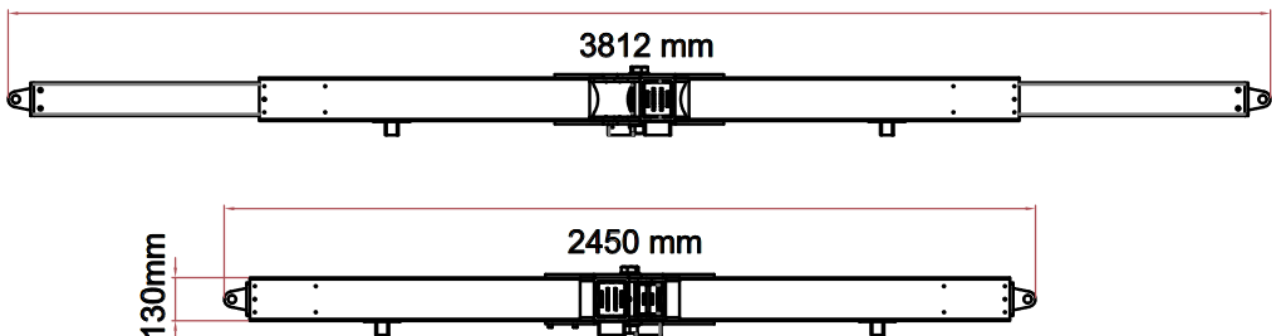

Aluminium Teleskoptraverse

Aluex 15

Technische Daten

Abmessungen

Aluminium Teleskoptraverse

Technische Daten

Code	Beschreibung	WLL (t)	Gewicht (kg)	Längen (mm)
Aluex 15	Alu Teleskoptraverse	15	95	2450 - 3812

Anschlagwinkel:

Aluminium Teleskoptraverse

Technische Daten

Optionales Zubehör:

- Schäkel
- Haken