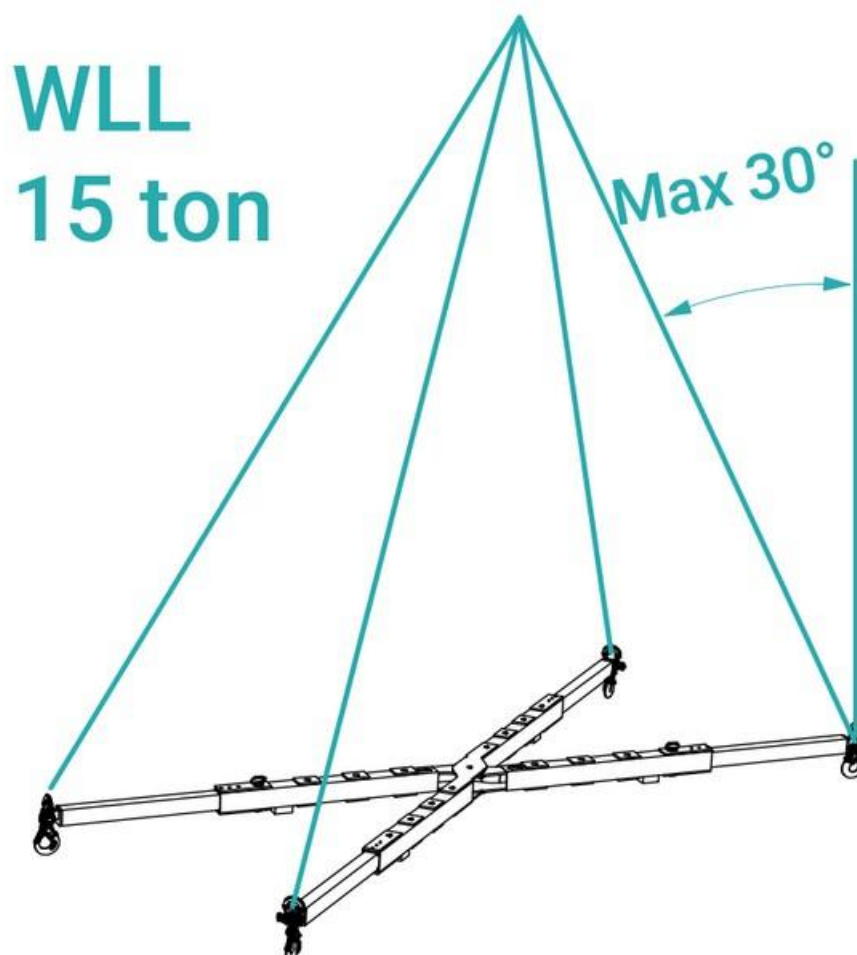

Aluminium Teleskoptraverse

Aluex 15

Technische Daten

Abmessungen

Aluminium Teleskoptraverse

Technische Daten

Code	Beschreibung	WLL (t)	Gewicht (kg)	Längen (mm)
Aluex 15	Alu Teleskoptraverse	15	95	2450 - 3812

Anschlagwinkel:

Aluminium Teleskoptraverse

Technische Daten

Optionales Zubehör:

- Schäkel
- Haken