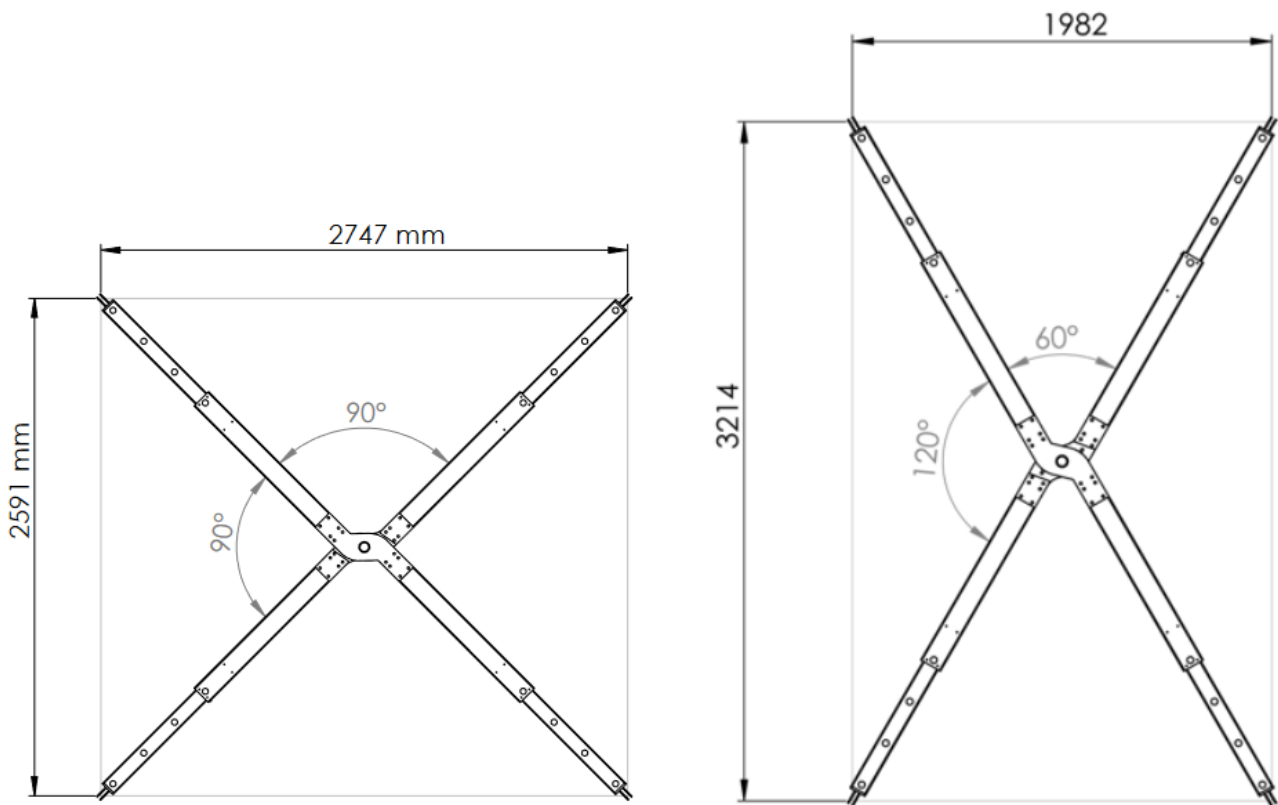

Aluminium Teleskoptraverse

Aluex 15

Technische Daten

Abmessungen

Aluminium Teleskoptraverse

Technische Daten

Code	Beschreibung	WLL (t)	Gewicht (kg)	Längen (mm)
Aluex 15	Alu Teleskoptraverse	15	95	2450 - 3812

Anschlagwinkel:

Aluminium Teleskoptraverse

Technische Daten

Optionales Zubehör:

- Schäkel
- Haken