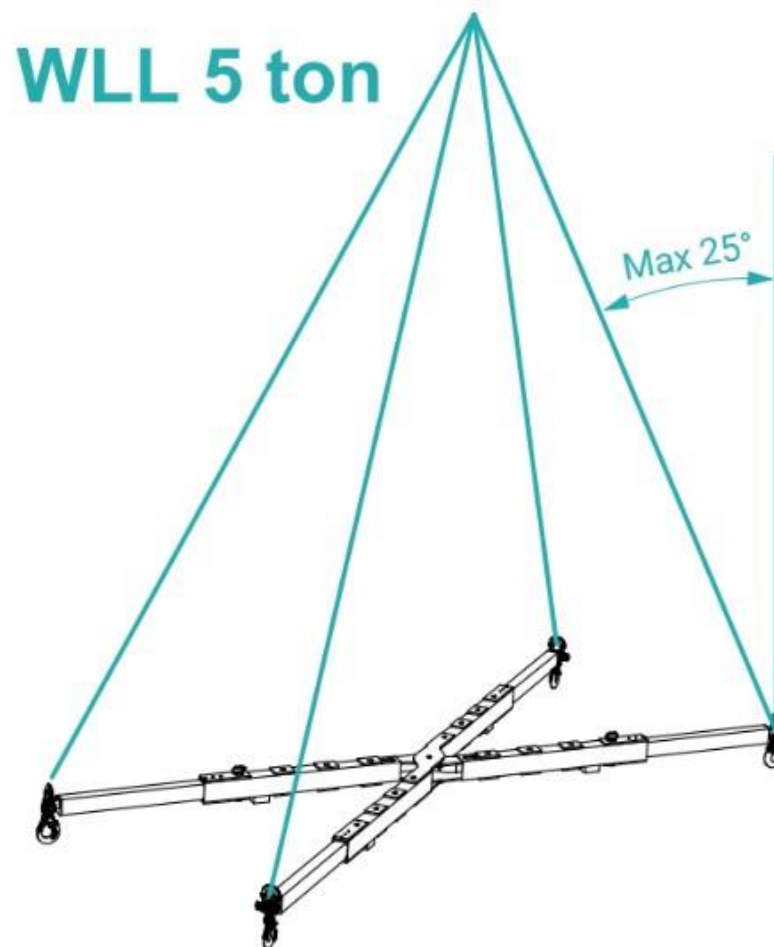

Aluminium Teleskoptraverse

Aluex 5

Technische Daten

Abmessungen

2545 mm

3910 mm

Aluminium Teleskoptraverse

Technische Daten

Code	Beschreibung	WLL (t)	Gewicht (kg)	Längen (mm)
Aluex 5	Alu Teleskoptraverse	5	35	2545 - 3910

Anschlagwinkel:

Aluminium Teleskoptraverse

Technische Daten

Optionales Zubehör:

- Schäkel
- Haken