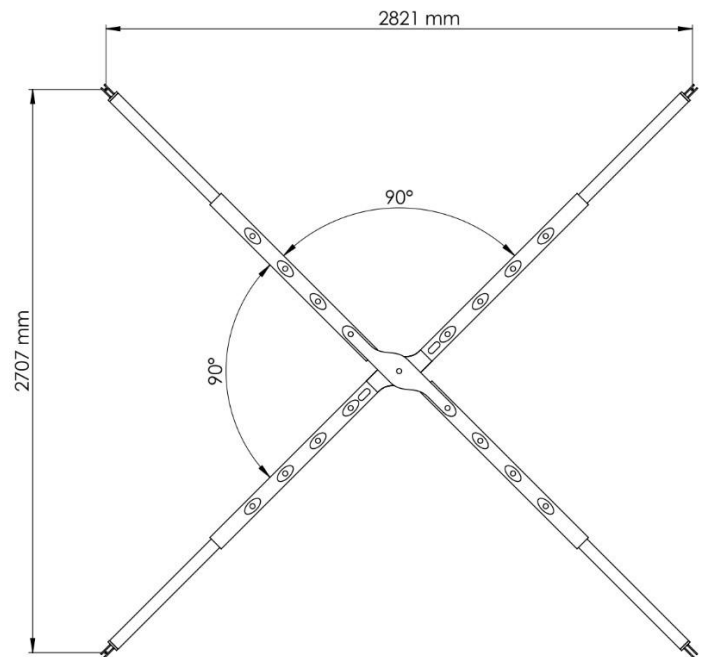

Aluminium Teleskoptraverse

Aluex 5

Technische Daten

Abmessungen

2545 mm

3910 mm

Aluminium Teleskoptraverse

Technische Daten

Code	Beschreibung	WLL (t)	Gewicht (kg)	Längen (mm)
Aluex 5	Alu Teleskoptraverse	5	35	2545 - 3910

Anschlagwinkel:

Aluminium Teleskoptraverse

Technische Daten

Optionales Zubehör:

- Schäkel
- Haken