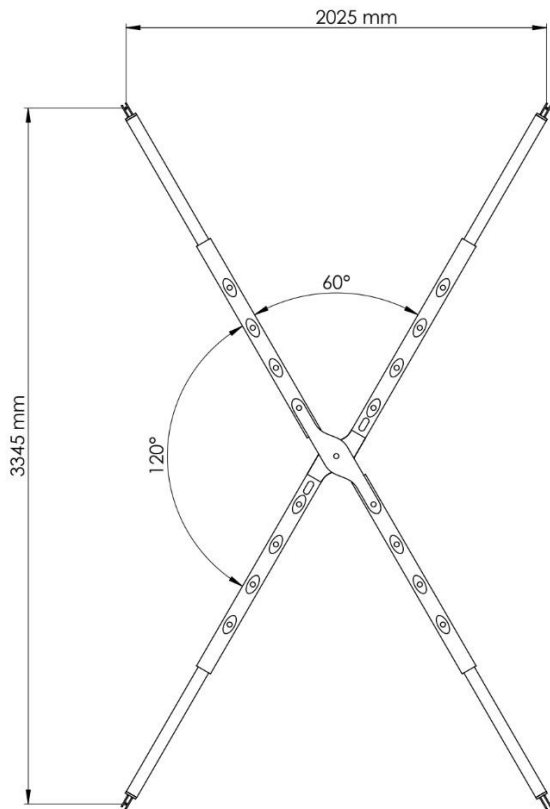

Aluminium Teleskoptraverse

Aluex 5

Technische Daten

Abmessungen

2545 mm

3910 mm

Aluminium Teleskoptraverse

Technische Daten

Code	Beschreibung	WLL (t)	Gewicht (kg)	Längen (mm)
Aluex 5	Alu Teleskoptraverse	5	35	2545 - 3910

Anschlagwinkel:

Aluminium Teleskoptraverse

Technische Daten

Optionales Zubehör:

- Schäkel
- Haken