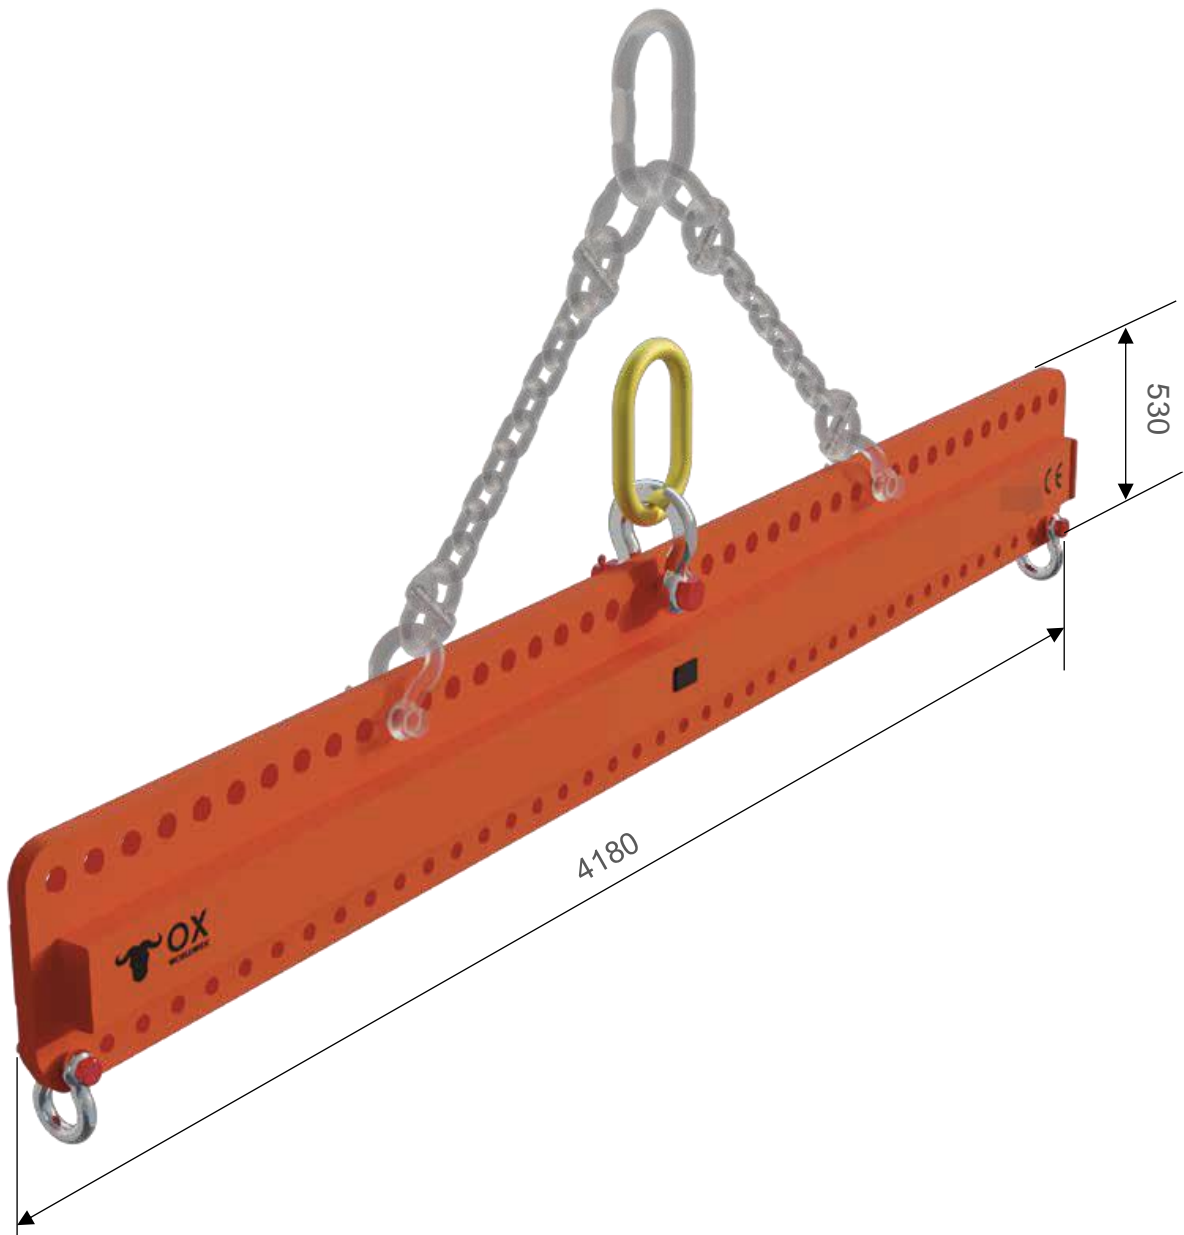

Multilochtraversen OX-24

Technische Daten

Abmessungen

Code	Beschreibung	WLL (t)	Gewicht (kg)	Länge (mm)	Höhe (mm)
OX-24	Multilochtraversen	24	850	4180	530