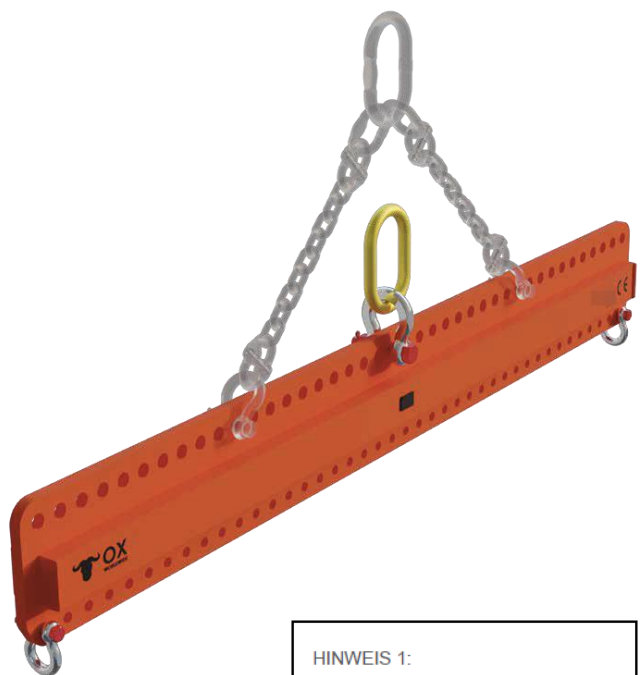

Multilochtraversen OX-83 | BM2-A

Technische Daten

HINWEIS 1:
GABELSTAPLERTASCHE NUR
ZUR HANDHABUNG.

HINWEIS 2: GEWICHT OHNE
ZUBEHÖR.

HINWEIS 3: MAXIMAL
ZULÄSSIGER WINKEL
VERTIKALACHSE BETRÄGT 45°

CONFIGURATION A