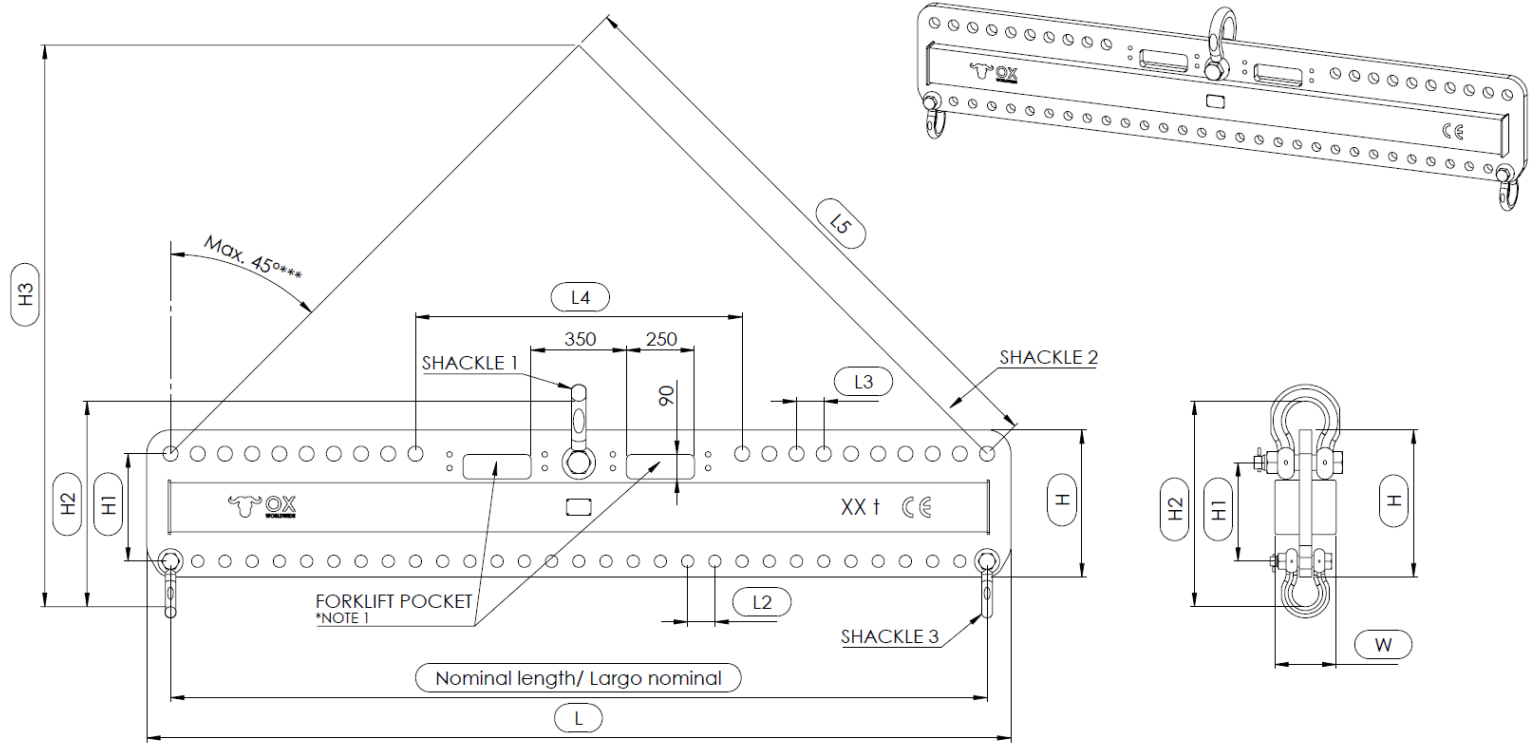

Multilochtraversen OX-83 | BM2-A

Technische Daten

HINWEIS 1:
GABELSTAPLERTASCHE NUR
ZUR HANDHABUNG.

HINWEIS 2: GEWICHT OHNE
ZUBEHÖR.

HINWEIS 3: MAXIMAL
ZULÄSSIGER WINKEL
VERTIKALACHSE BETRÄGT 45°

CONFIGURATION A