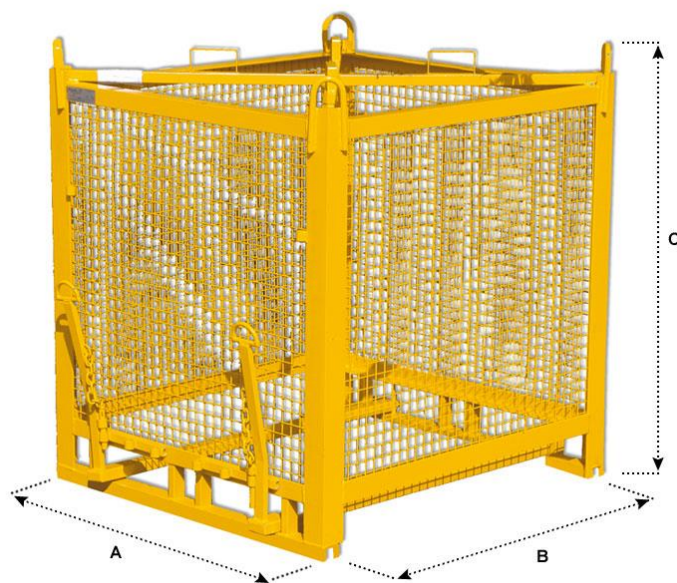

# Gitterkorb für Palettentransport BSC

### Abmessungen

Code	Gewicht (kg)	Nutzgewicht (kg)	Abmessungen (mm)		
			A	B	C
BSC	250	2000	1320	1400	1500

**Gitterkorb für den sicheren Transport von Palettenware in große Höhen.  
4 Kranösen**