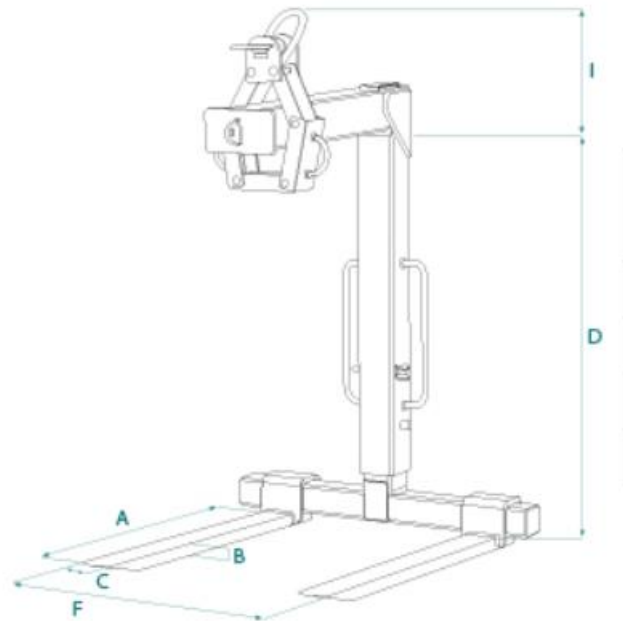

Ladegabel MBR-M

Technische Daten

Code	Beschreibung	Abmessungen						Max (kg)	Gewicht (kg)
		A	B	C	D	I	F		
MBR-15M	Ladegabel	1000	30	90	1150-1700	600	350-1000	1500	165
MBR-20M	Ladegabel	1000	35	100	1150-1800	600	350-1000	2000	180
MBR-25M	Ladegabel	1000	40	90	1150-1800	600	350-1000	2500	225
MBR-30M	Ladegabel	1000	35	120	1150-1800	600	350-1000	3000	255

- **Gabeln sind in Höhe und Breite verstellbar**