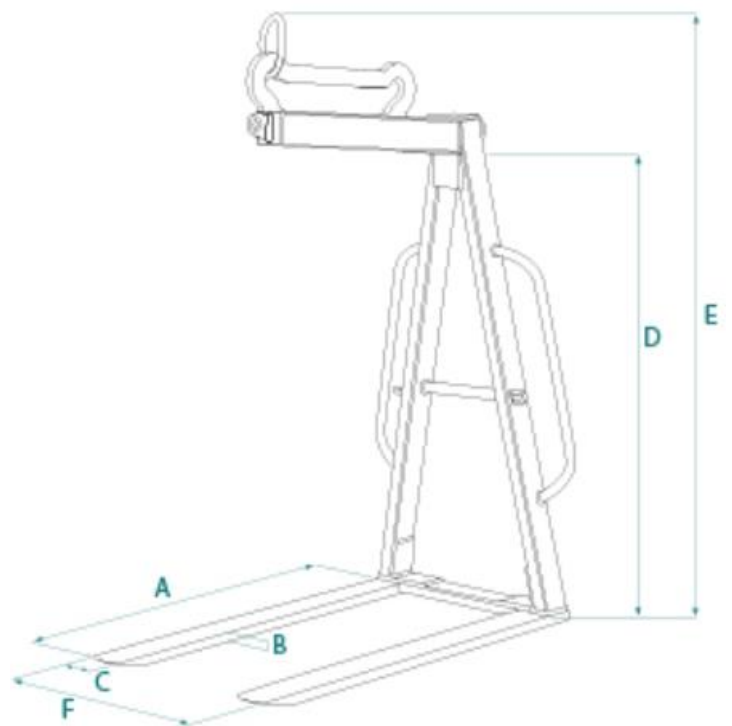

Ladegabel MBL-R

Technische Daten

- **Ladehöhe und Gabeln sind fest eingestellt**
- **mit manuellem Ausgleich**

Ladegabel MBL-R

Technische Daten

Code	Beschreibung	Abmessungen						Max (kg)	Gewicht (kg)
		A	B	C	D	E	F		
MBL-R06	Ladegabel	1000	25	80	1100	1400	580	600	75
MBL-R10	Ladegabel	1000	25	90	1100	1400	580	1000	80
MBL-R15	Ladegabel	1000	30	90	1400	1700	700	1500	115
MBL-R20	Ladegabel	1000	35	100	1400	1700	700	2000	120
MBL-R25	Ladegabel	1000	40	90	1400	1700	700	2500	155
MBL-R30	Ladegabel	1000	35	120	1750	1700	700	3000	180
MBL-R15H	Ladegabel	1000	30	90	1750	2260	700	1000	125
MBL-R20H	Ladegabel	1000	35	100	1750	2260	700	1500	135
MBL-R25H	Ladegabel	1000	40	90	1750	2260	700	2000	170
MBL-R30H	Ladegabel	1000	35	120	1750	2260	700	2500	195